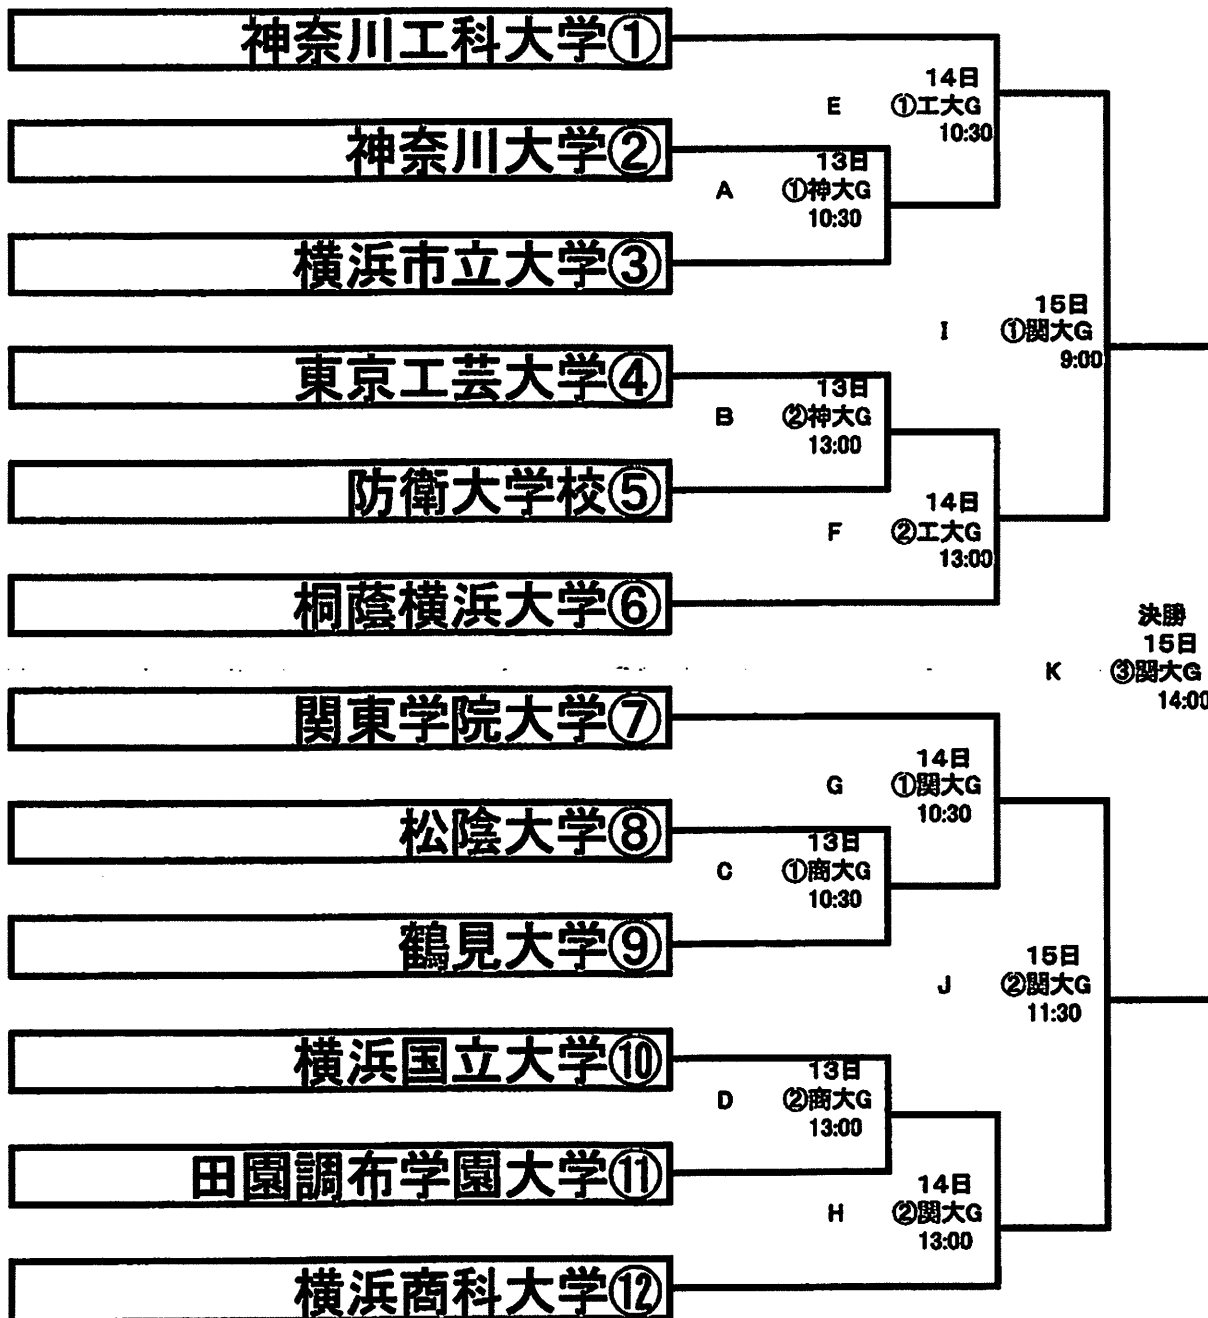

平成28年度神奈川大学野球連盟 新人戦組み合わせ

平成28年 8月13日(土)~15日(月) 予備日 16日(火)

予備日: 関大G

球場: 関東学院大学野球場、KAITスタジアム、神奈川大学野球場、横浜商科大学野球場

予備日: 関東学院大学野球場