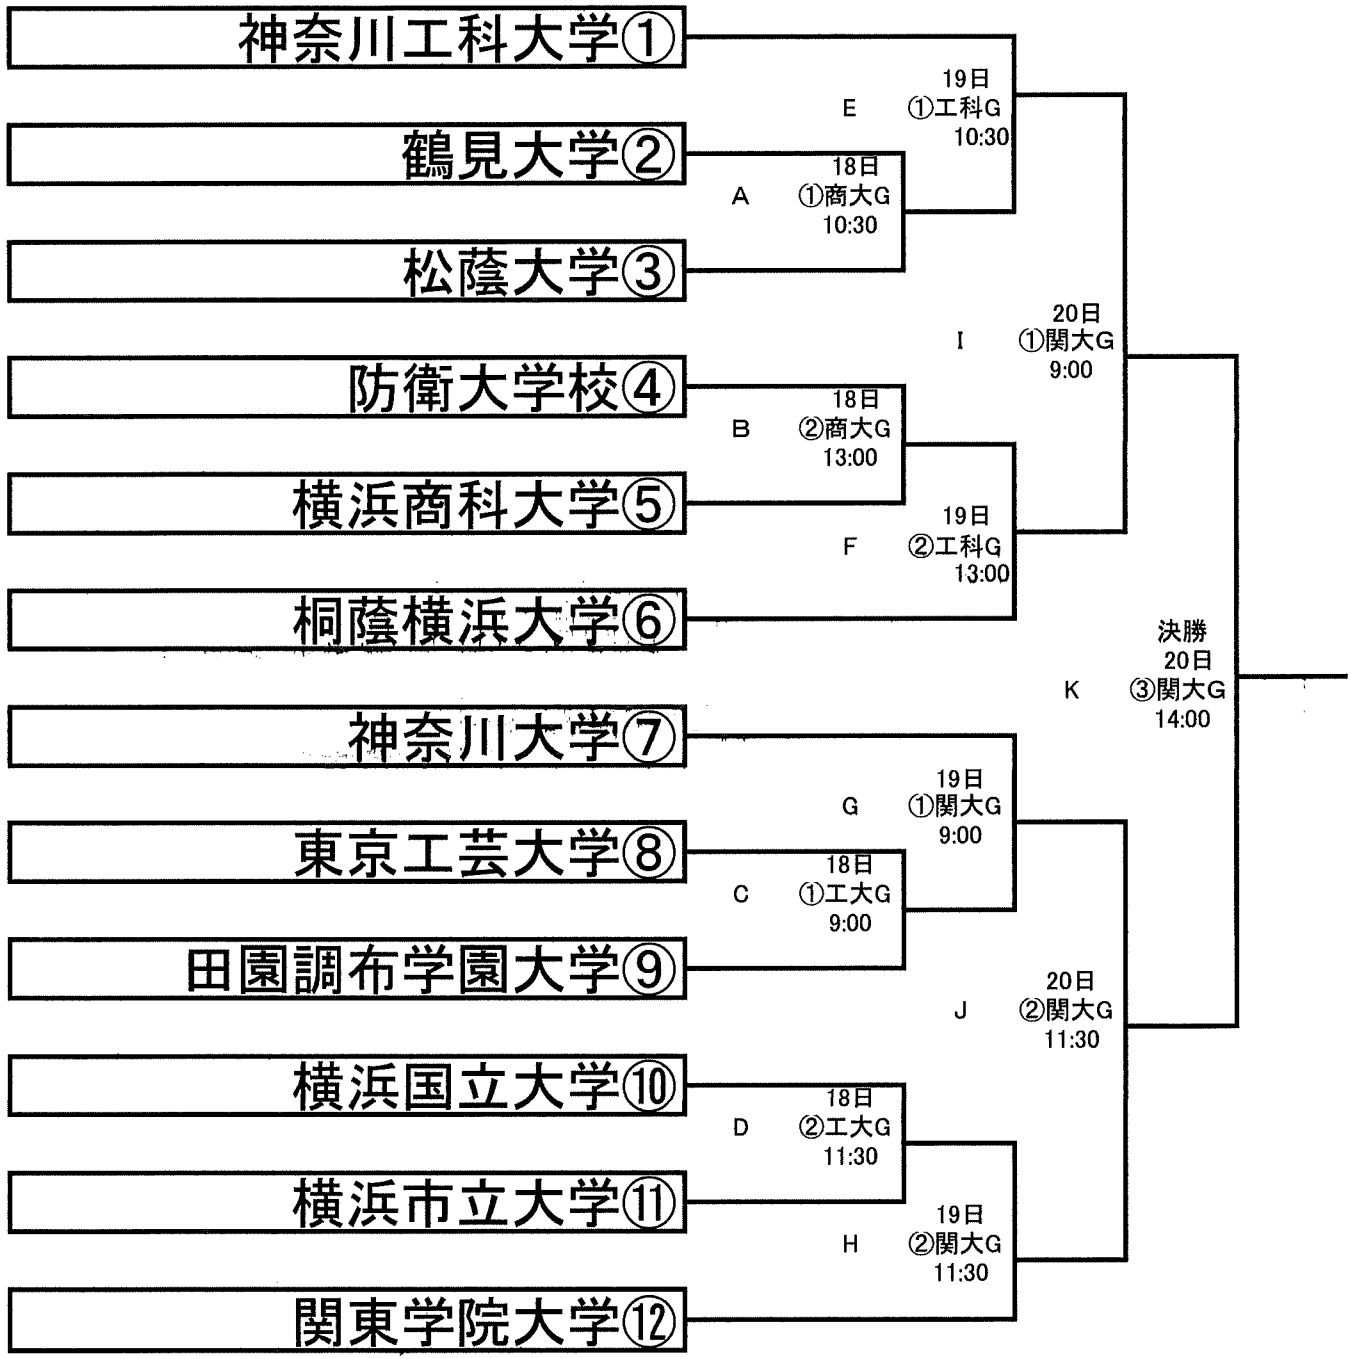

平成29年度神奈川大学野球連盟 新人戦組み合わせ

平成29年 8月18日(金)~20日(日) 予備日 21日(月)

予備日: 関大G

球場: 関東学院大学野球場、神奈川工科大学KAITスタジアム、
横浜商科大学野球場
予備日: 関東学院大学野球場