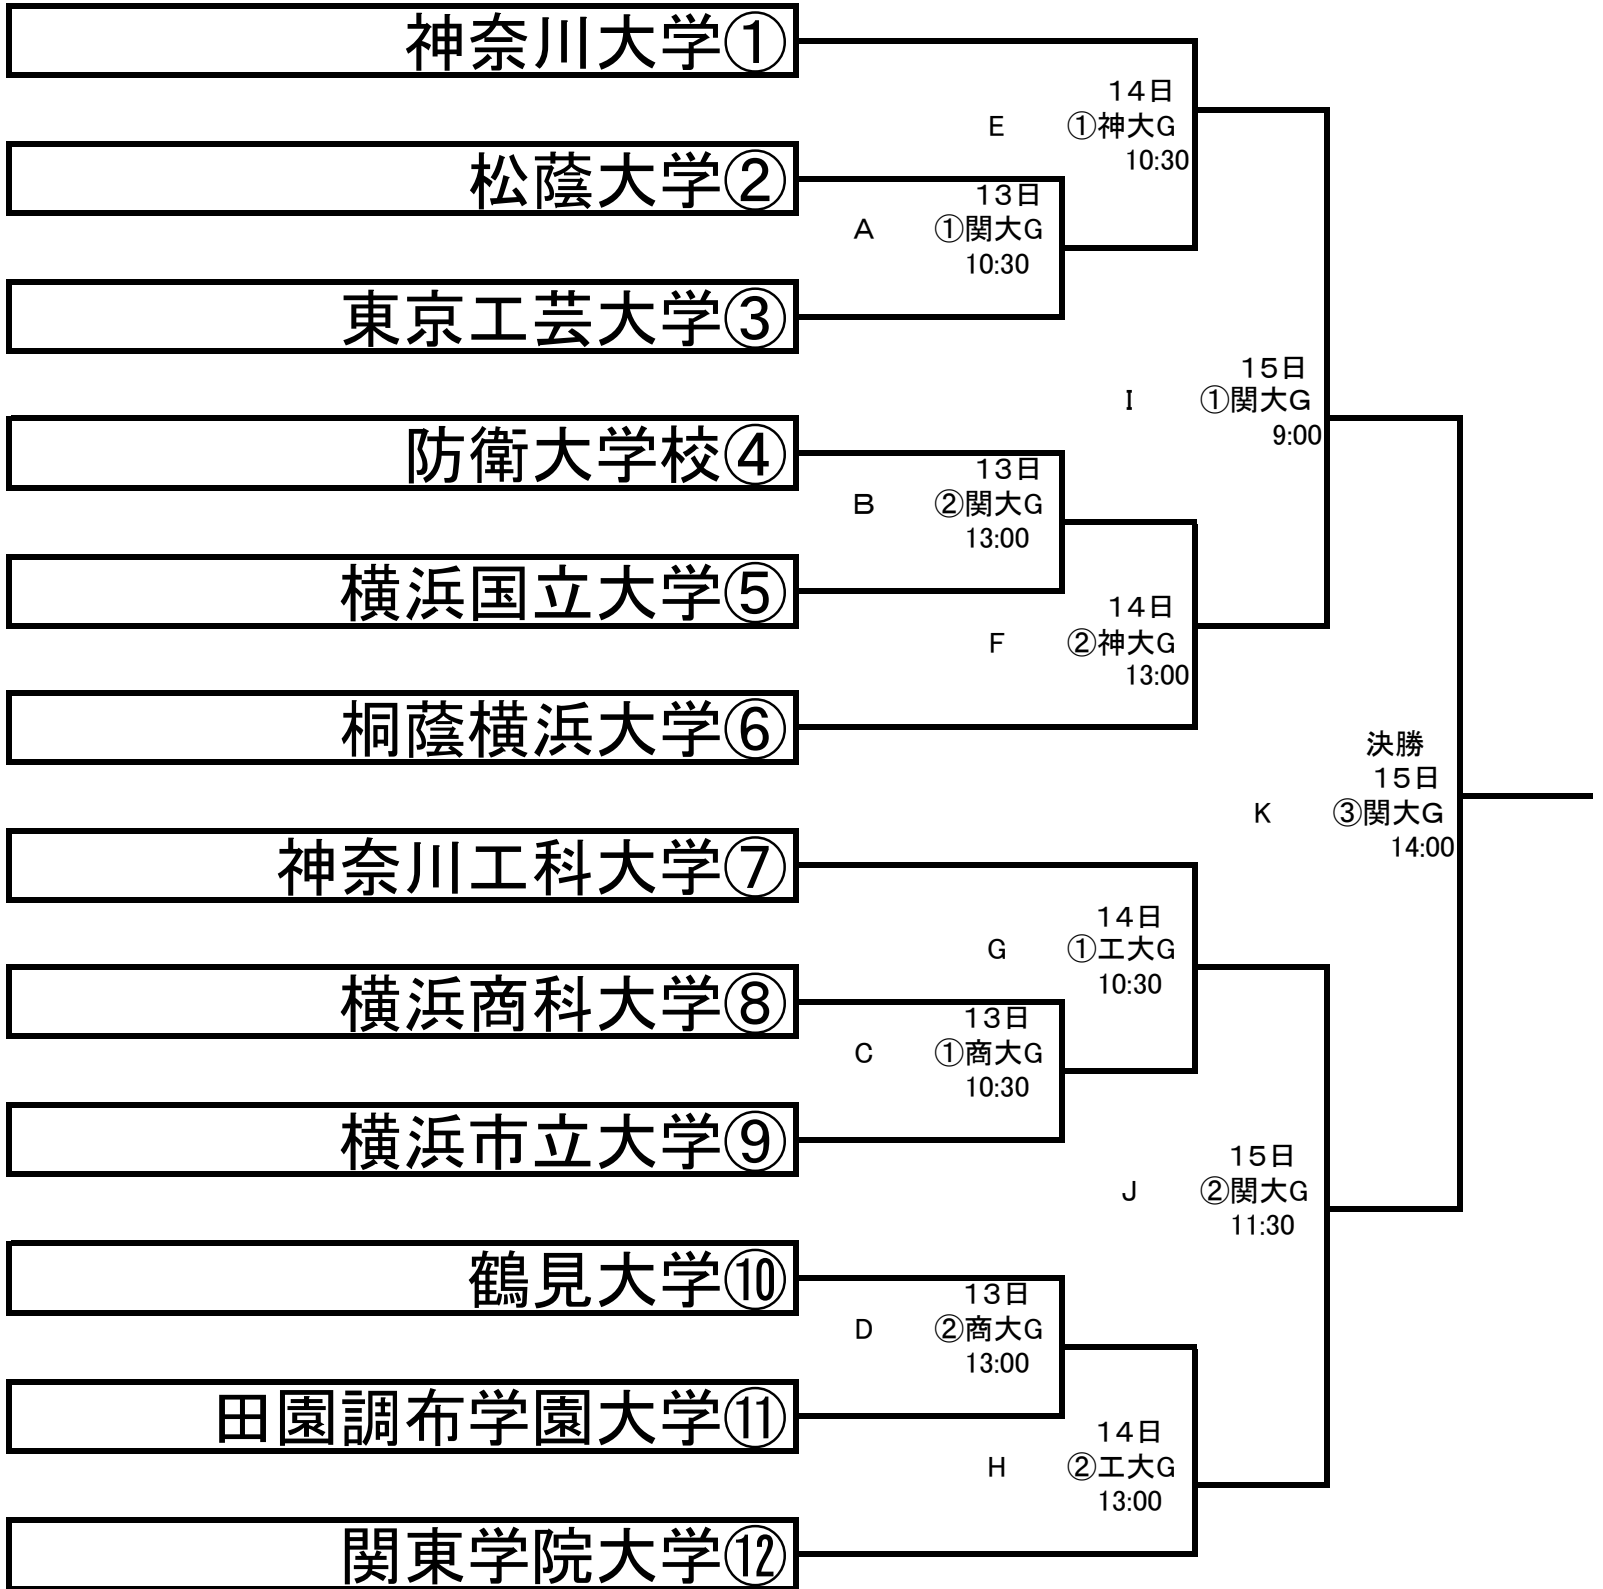

平成27年度神奈川大学野球連盟 新人戦組み合わせ

平成27年 8月13日(金)~15日(日) 予備日 16日(月)

予備日: 関東G

球場: 横浜商科大学野球場(商大G)、神奈川大学野球場(神大G)
 KAITスタジアム(工大G)、関東学院大学野球場(関東G)
 予備日: 関東学院大学野球場